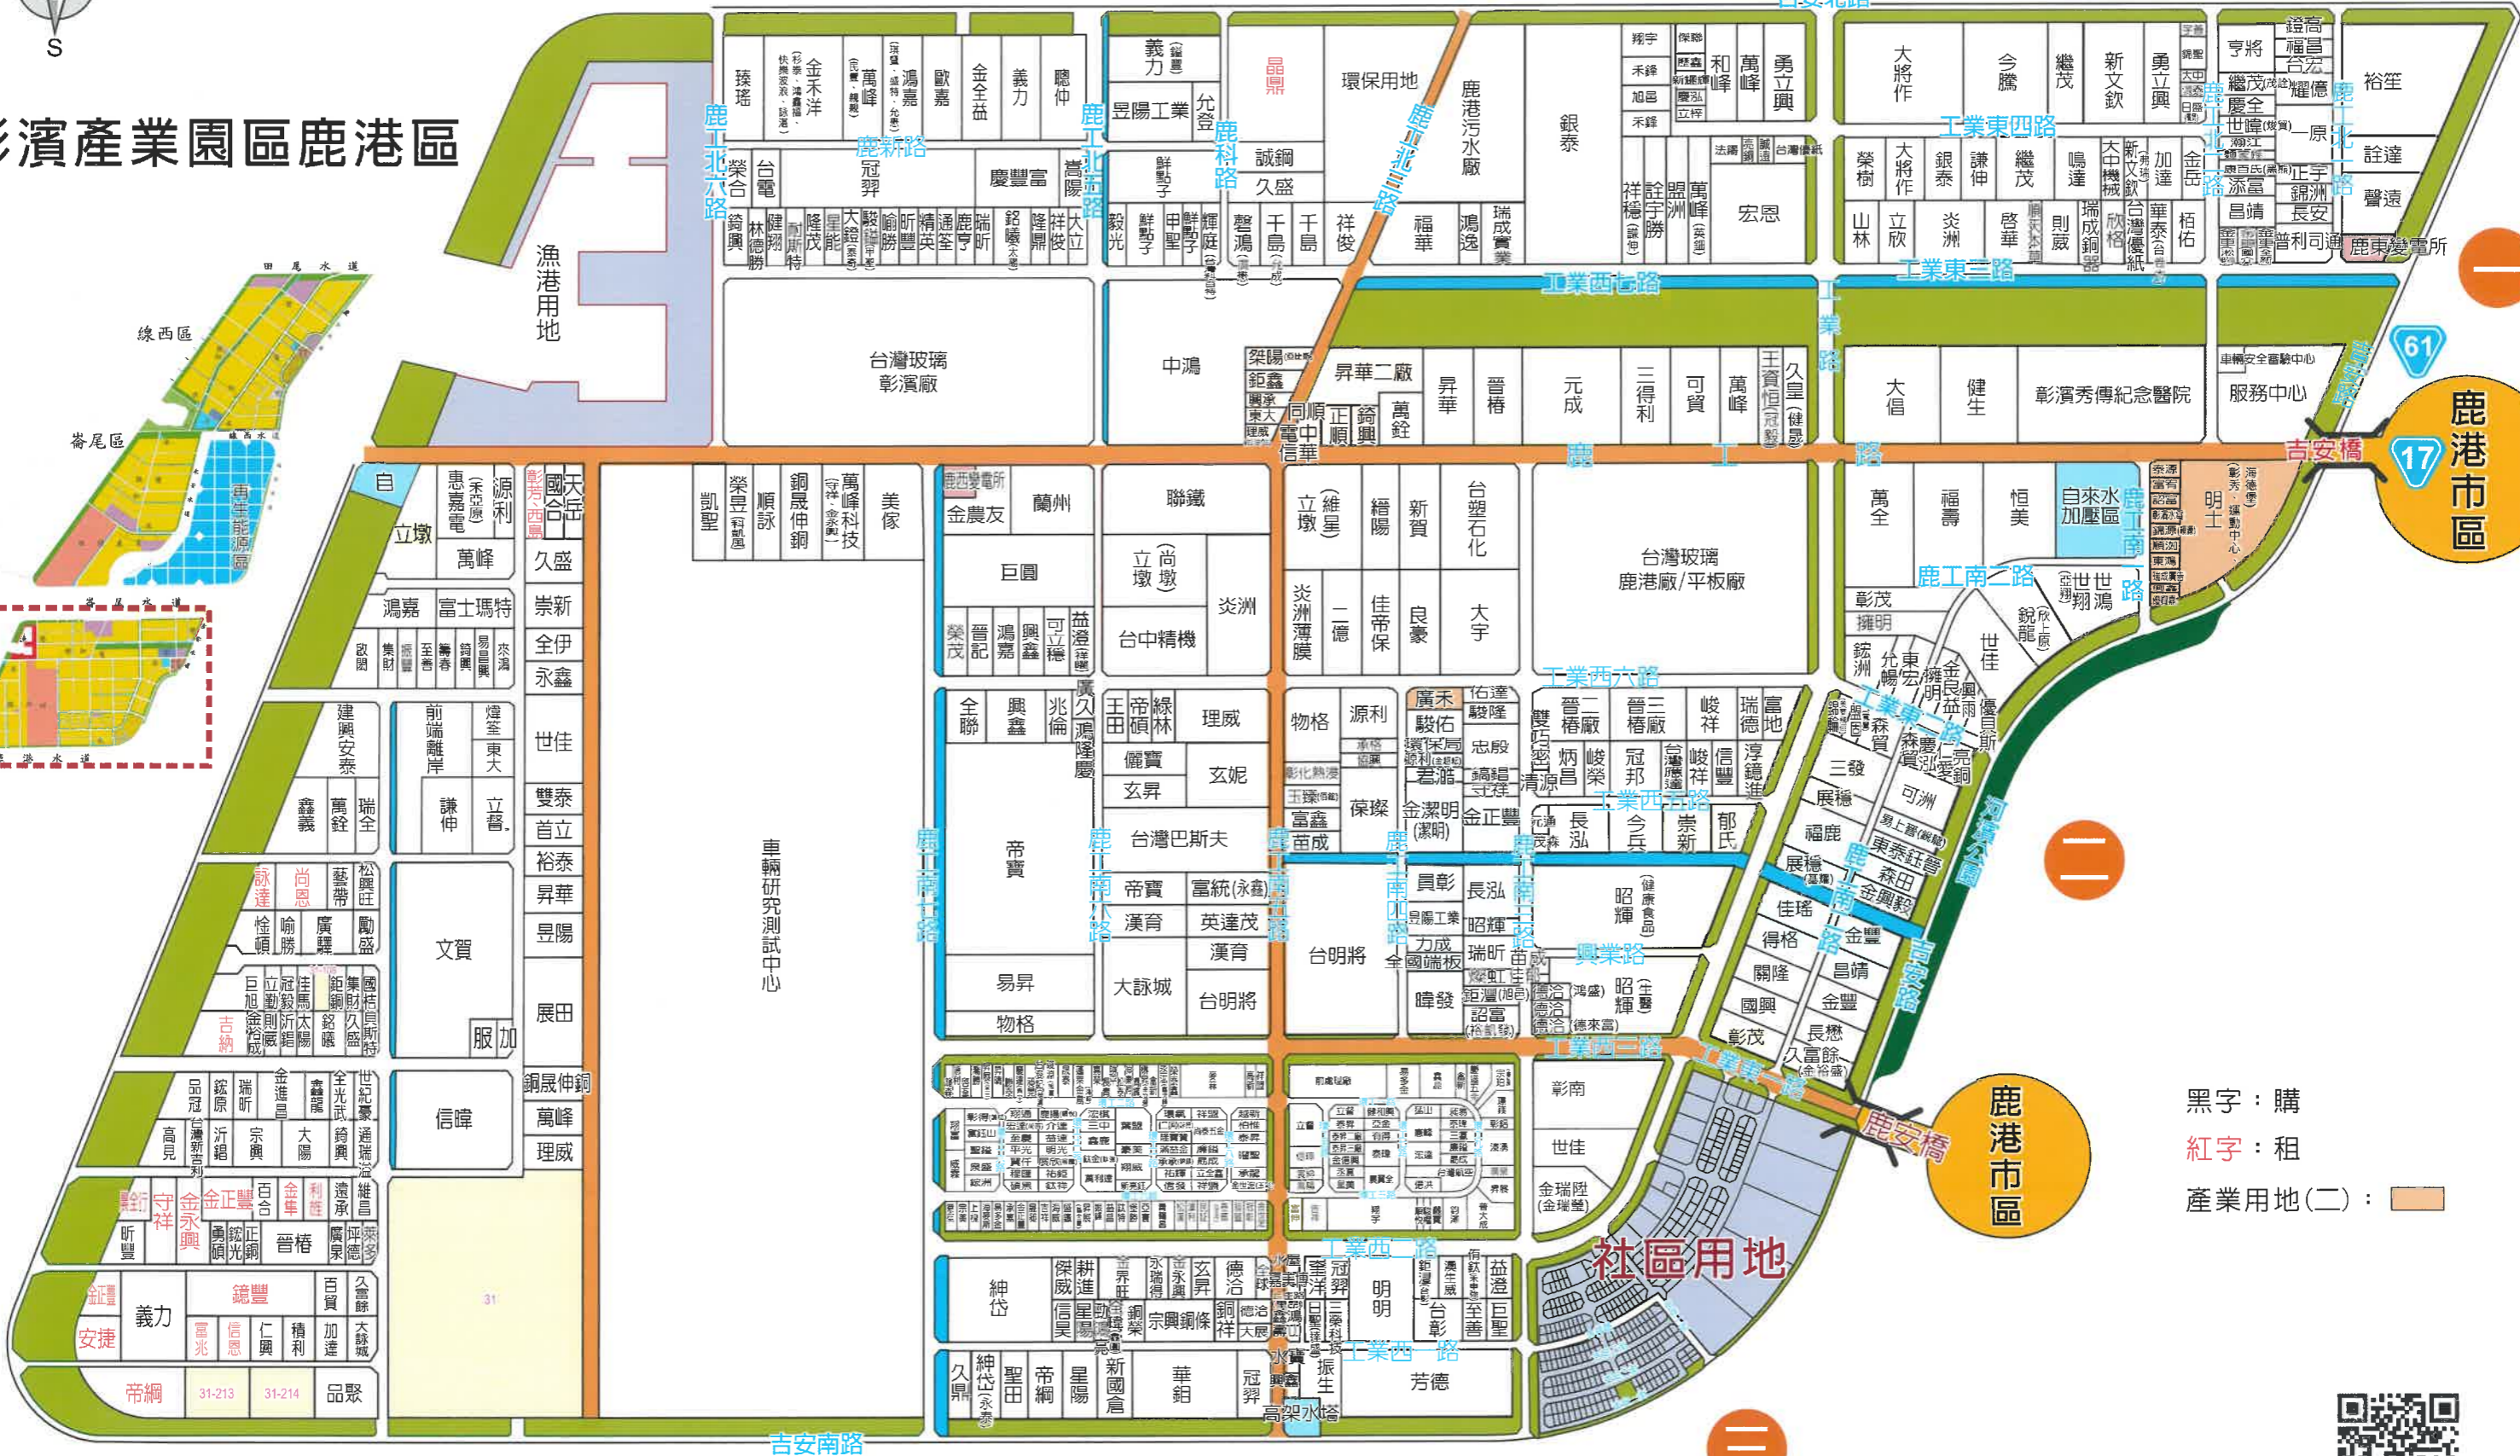

# 彰濱產業園區鹿港區

## 一 西區

## 東區

# 彰濱產業園區線西區

西區

黑字：購

紅字：租

產業用地(二)：[Orange Square]